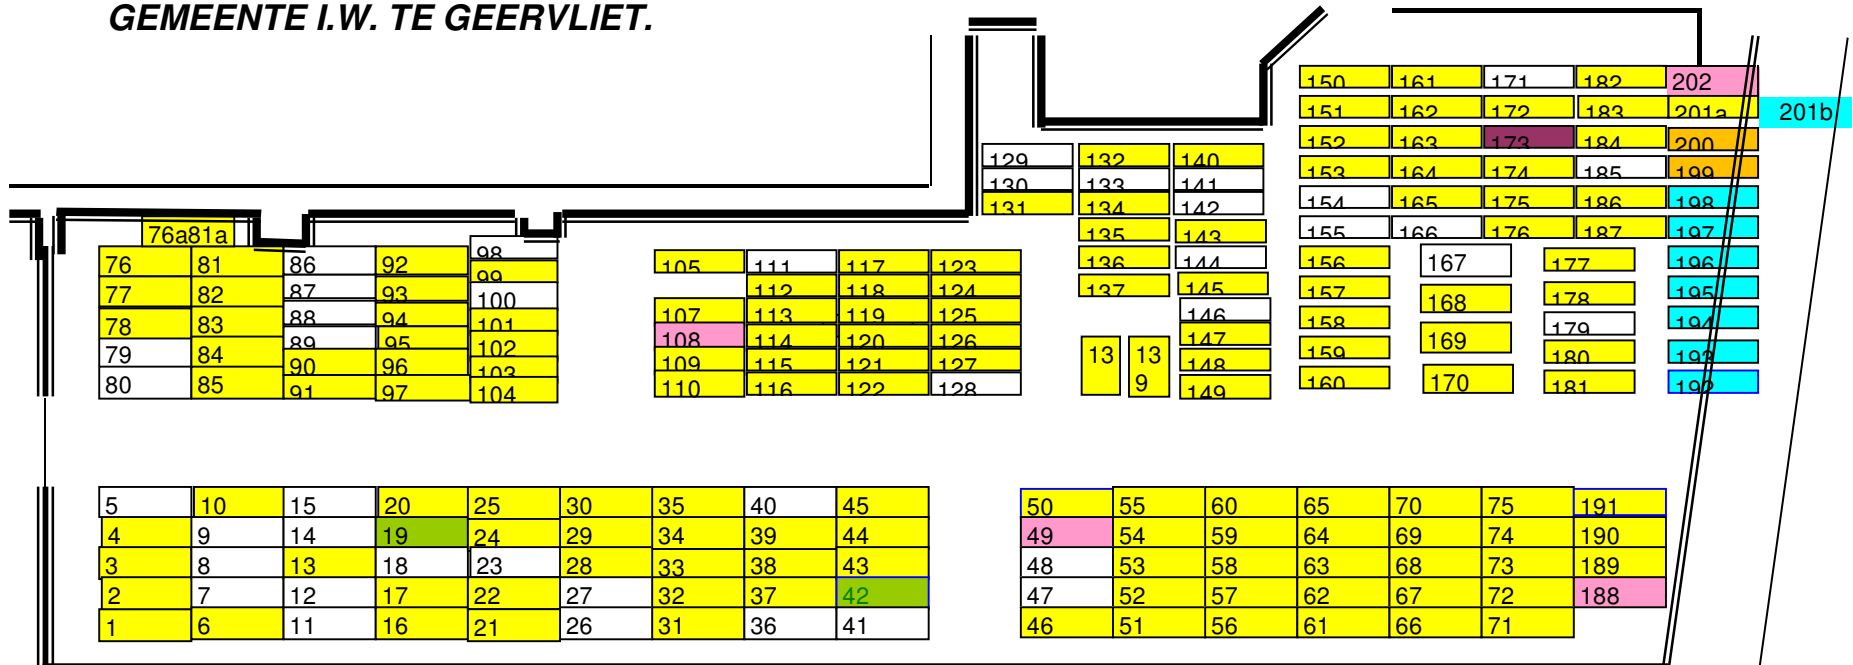

BEGRAAFPLAATS PROTESTANTSE GEMEENTE I.W. TE GEERVLIET.

- wordt geen tweede bijzetting meer gedaan
- graven bezet
- gereserveerd (top) i.v.m. toekomstige bijzetting
- graven plus asbus
- 192 - 198 + 201b leeg
- restant: grafbedekking verwijderd, geen verdere gegevens bekend